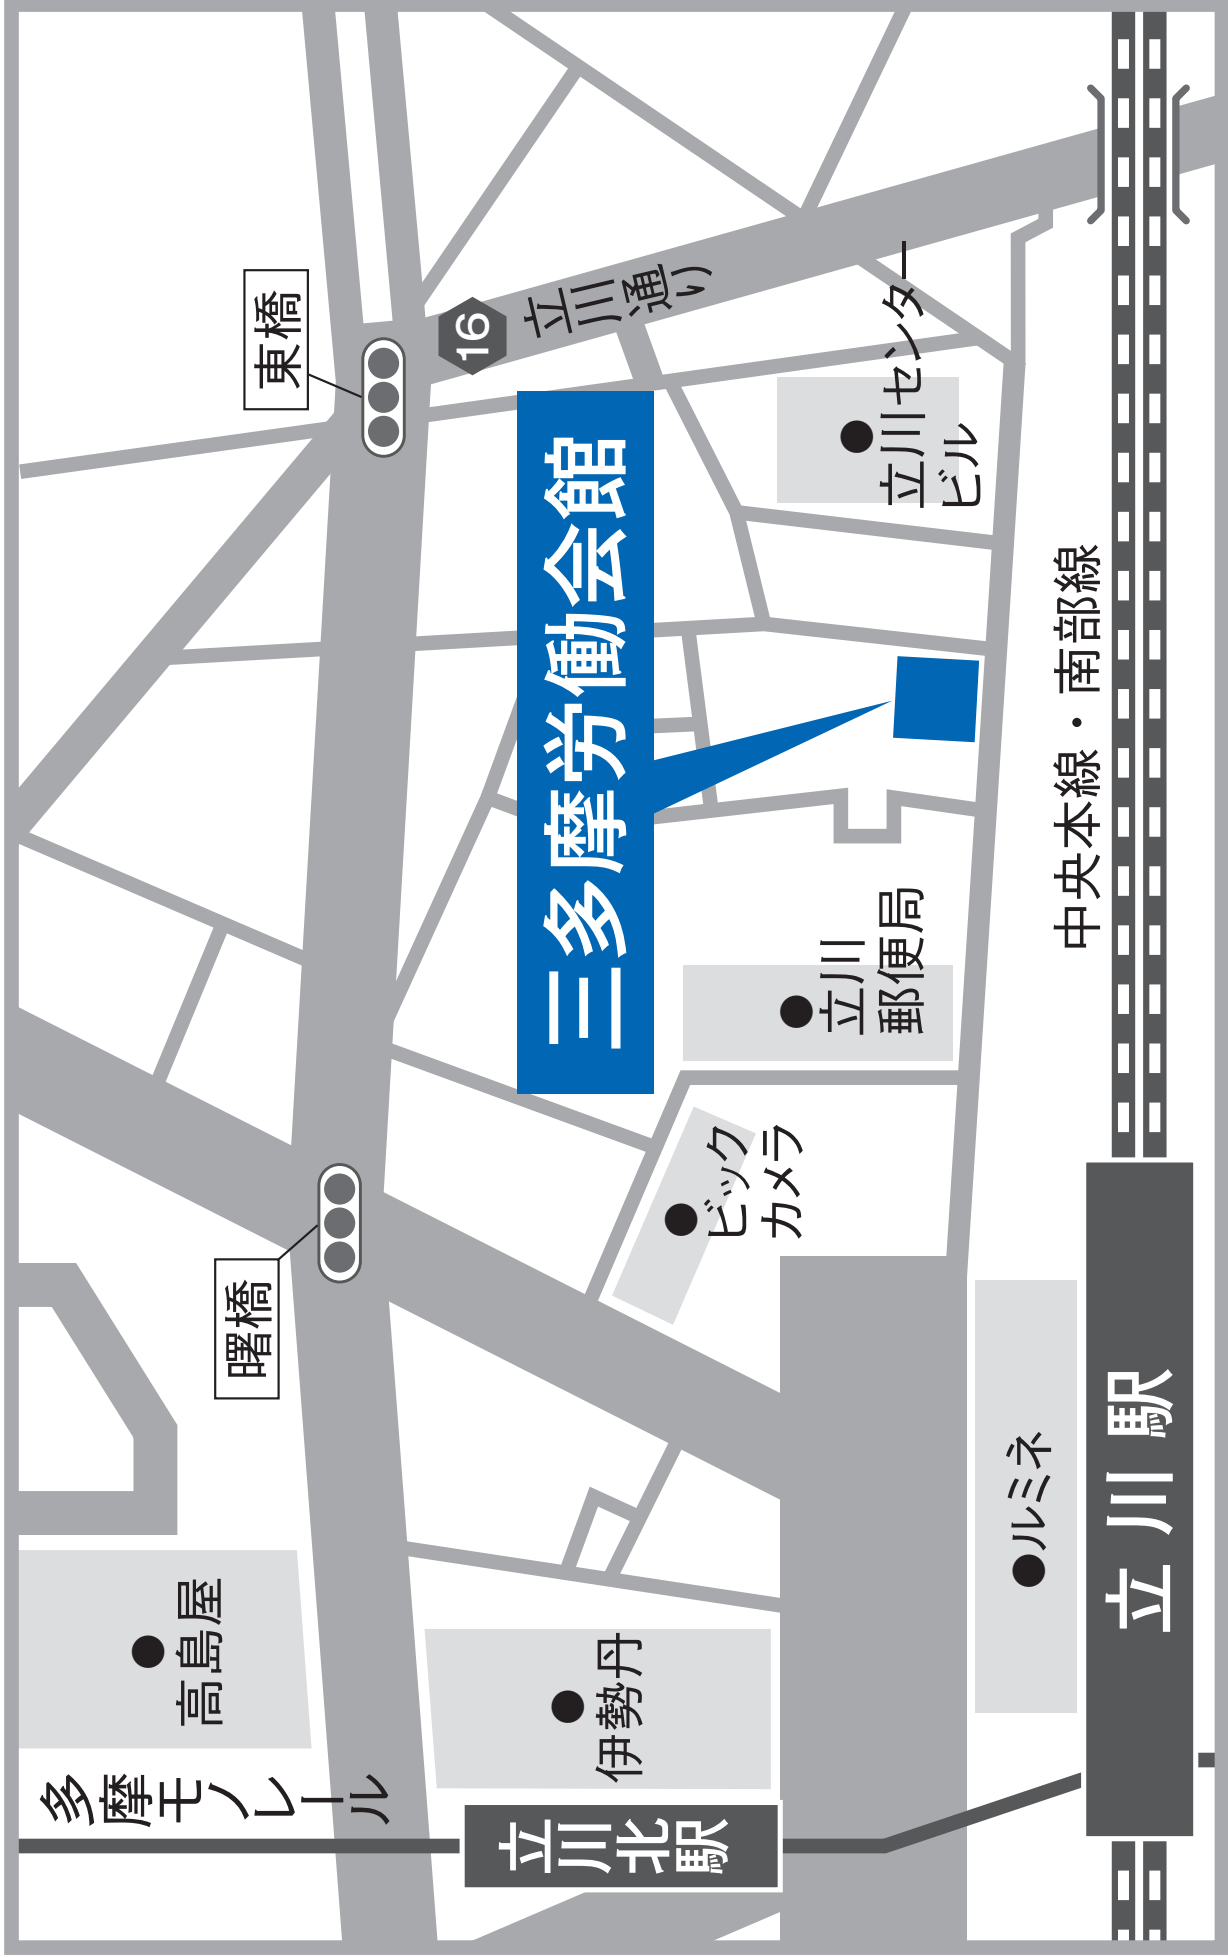

三多労働会館

東橋

16

立川通り

立川センタービル

中央本線・南部線

立川郵便局

ビックカメラ

曙橋

●ルミネ

立川駅

●高島屋

●伊勢丹

多摩モノレール

立川北駅